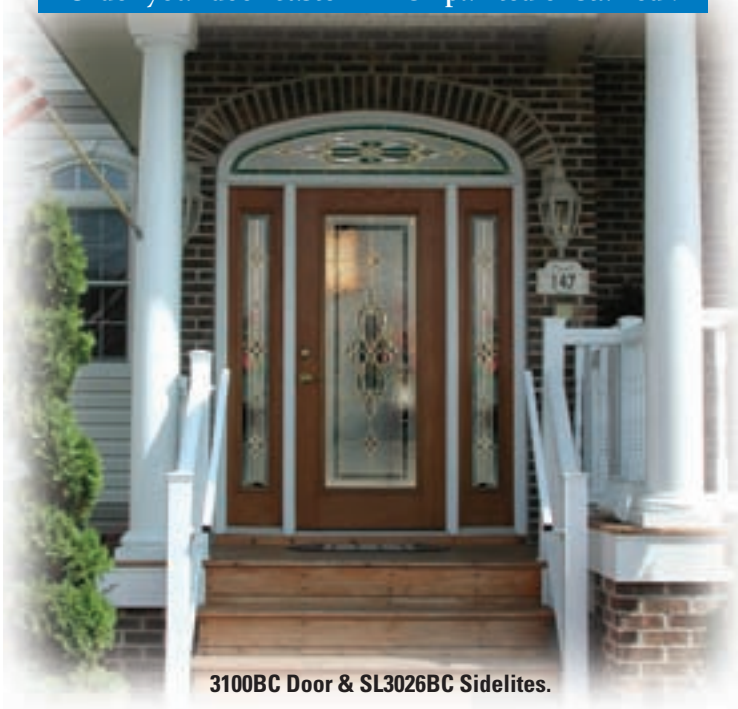

3100BC Door & SL3026BC Sidelites.